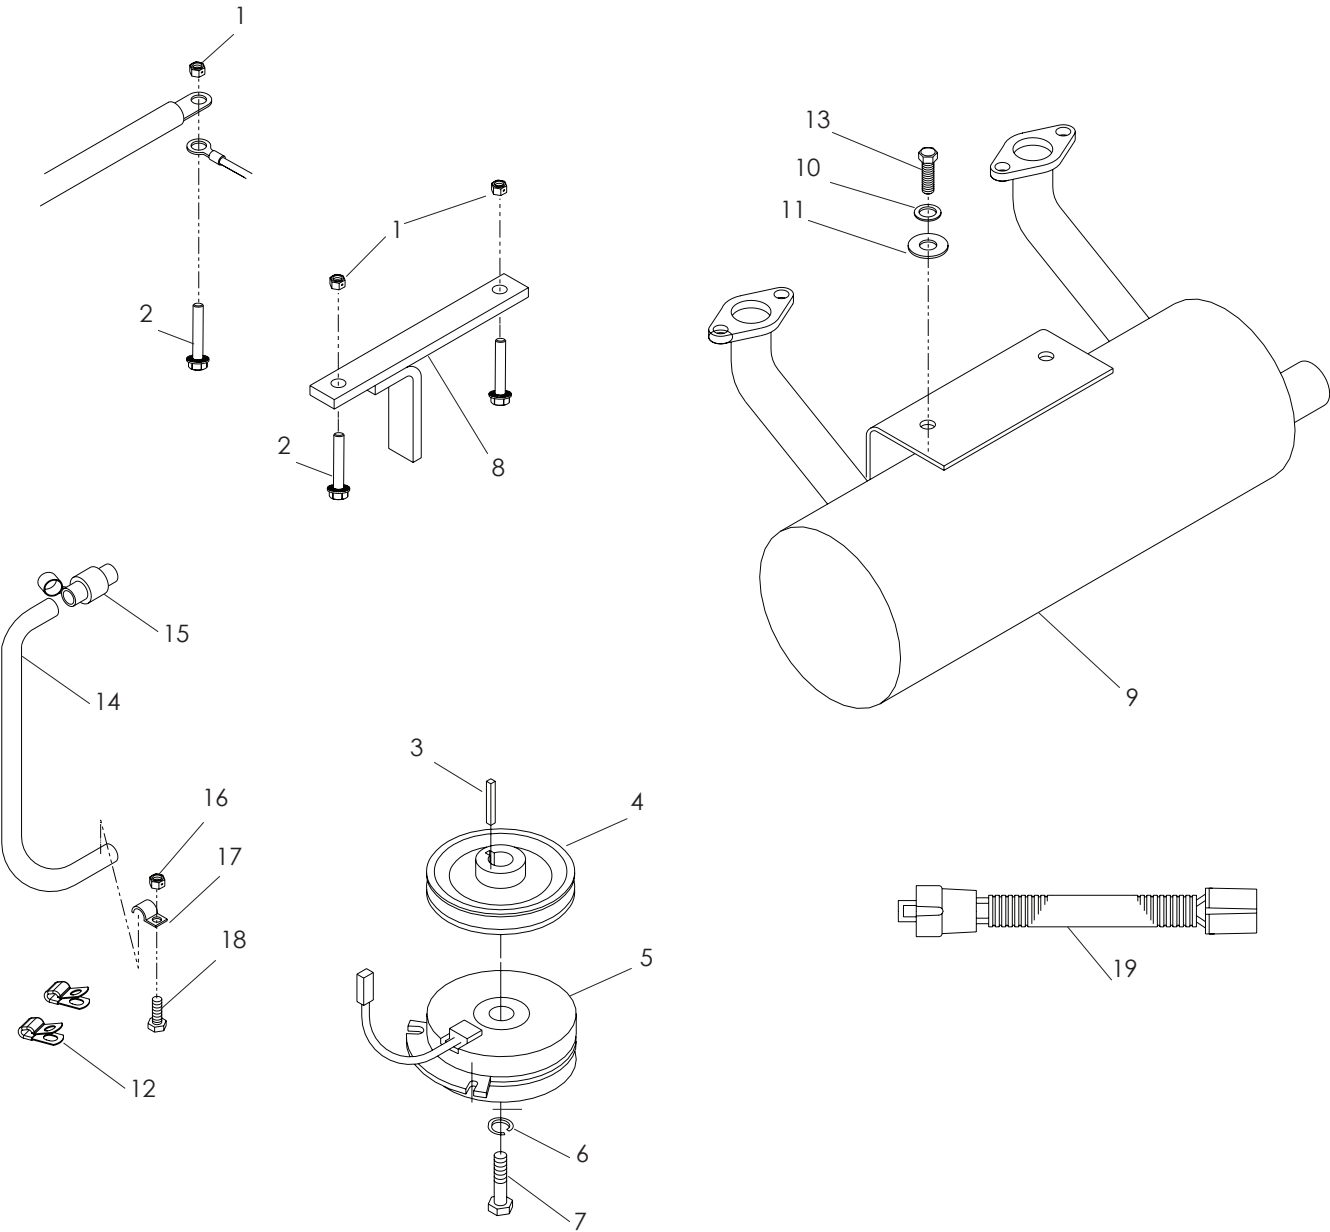

ENGINE PLATE

ENGINE PLATE

ITEM	PART NO.	QTY.	DESCRIPTION	ITEM	PART NO.	QTY.	DESCRIPTION
1..	539 990184....	6	NUT $\frac{5}{16}$ -18 CENTERLOCK	11..	539 990692....	2	WASHER $\frac{5}{16}$ STD FLT
2..	539 113781....	4	HCS $\frac{5}{16}$ x $1\frac{3}{4}$ SERRATED	12..	539 109867....	2	CLAMP, DOUBLE TUBE
3..	539 100152....	1	KEY $\frac{1}{4}$ SQ	13..	539 976934....	2	HCS $\frac{5}{16}$ -18 x $\frac{3}{4}$
4..	539 106057....	1	PULLEY	14..	539 107937....	1	OIL DRAIN HOSE
5..	539 105406....	1	CLUTCH	15..	539 110093....	1	OIL DRAIN FITTING
6..	539 990247....	1	LOCKWASHER $\frac{7}{16}$	16..	539 990761....	1	NUT $\frac{1}{4}$ -20 CENTERLOCK
7..	539 991120....	1	HCS $\frac{7}{16}$ x $2\frac{1}{2}$	17..	539 101363....	1	CLAMP
8..	539 106819....	1	TIE DOWN, CLUTCH	18..	539 990580....	1	HCS $\frac{1}{4}$ - 20 x $\frac{3}{4}$
9..	539 105896....	1	MUFFLER	19..	539 104416....	1	PIGTAIL
10..	539 990187....	2	LOCKWASHER $\frac{5}{16}$				