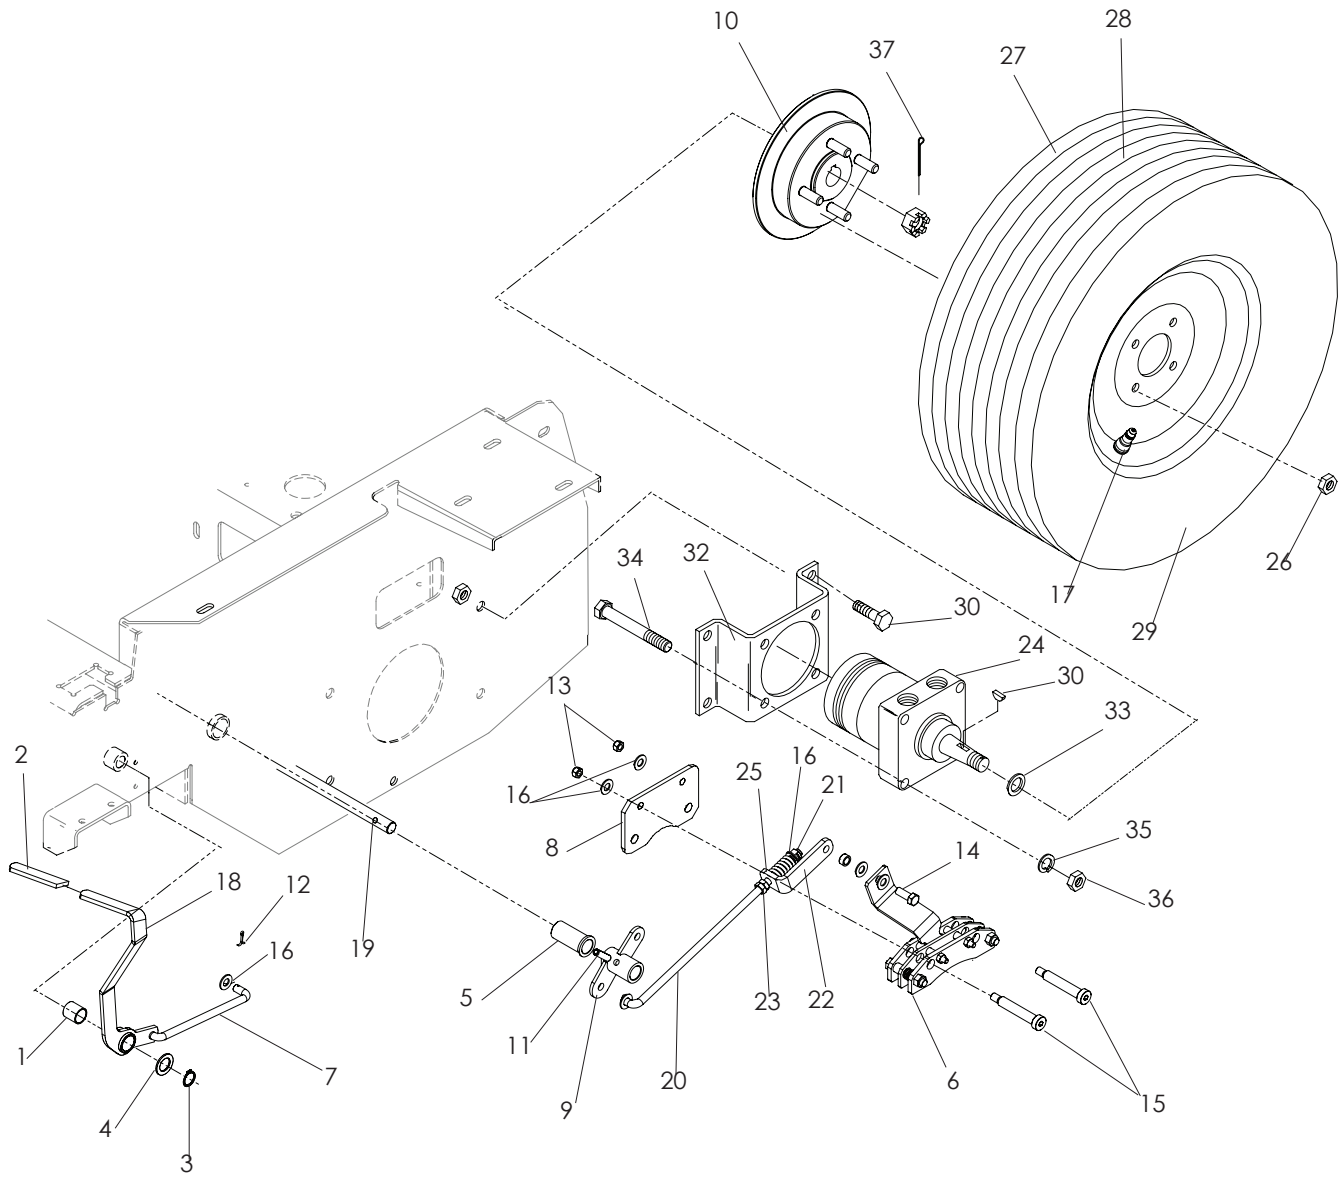

PARKING BRAKE