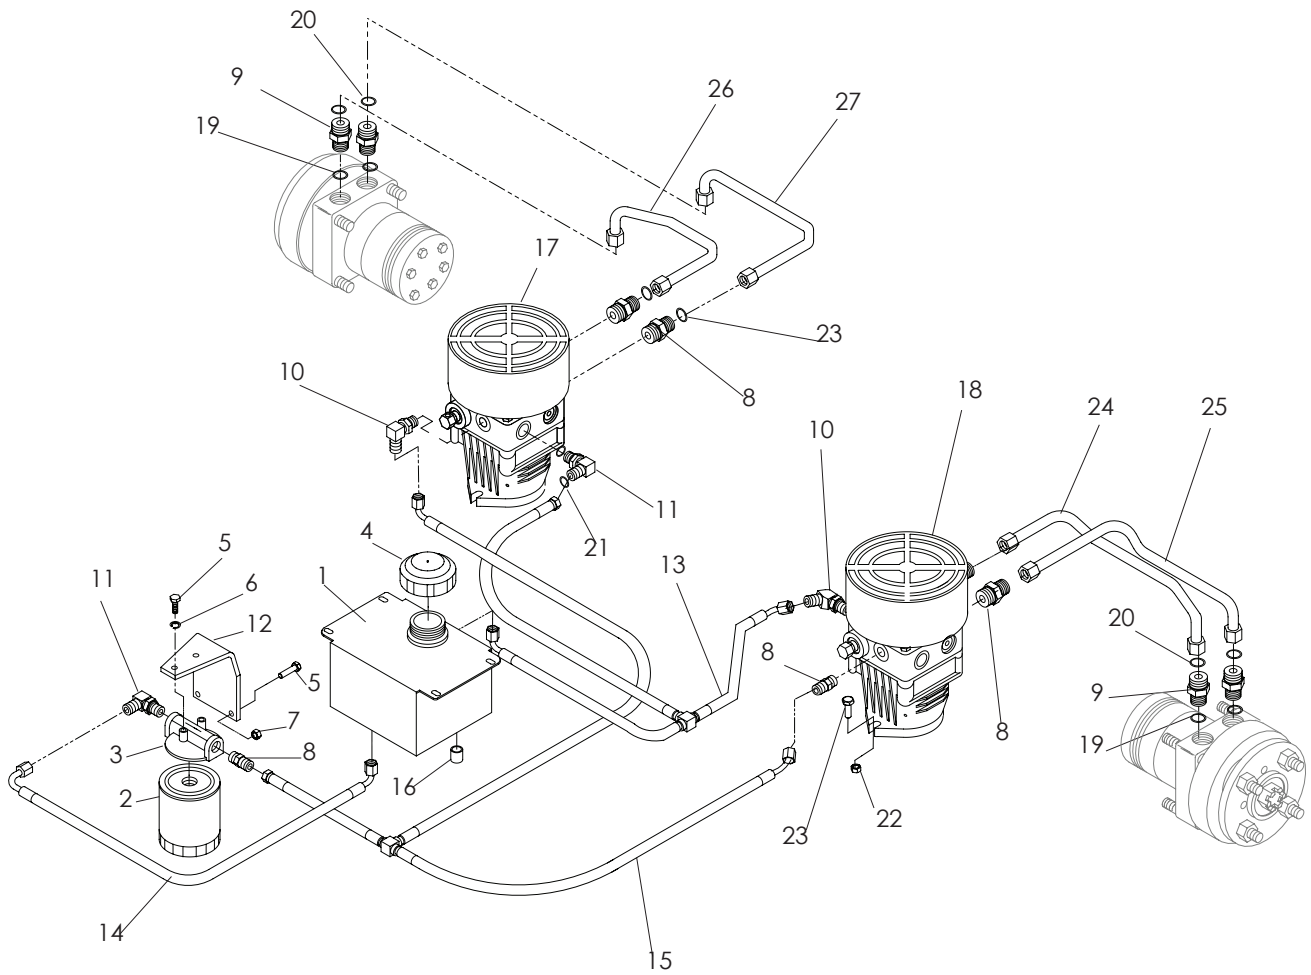

HYDRAULIC PUMP - MOTOR